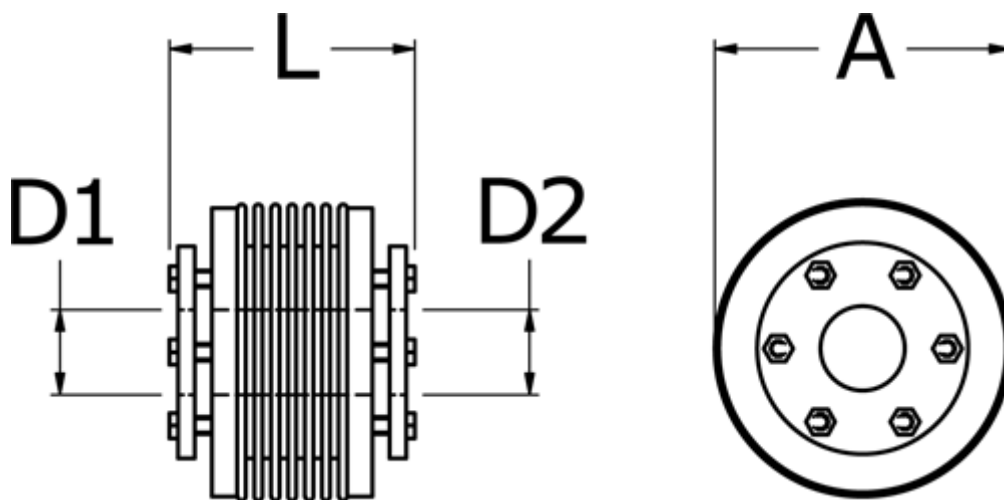

Varenummer: 3330550002068590

Beskrivelse: Metalbælgkobling type 5 str.5000
Længde 206 mm, boring 85/90 mm

Mål

A	= 208
D1	= 85
D2	= 90
L	= 206
Nom. moment NM (Tkn)	= 5000